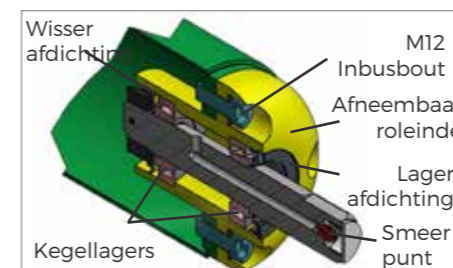

Interne rollagers (op alle MAJOR Swift en Synergie maaiers)