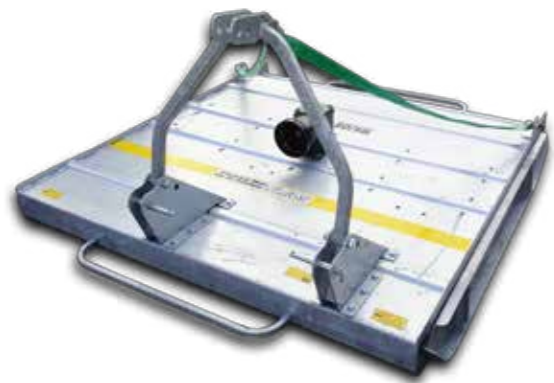

Grass Slasher

Productspecificaties	
Model	609SL
Totale breedte	2,10m
Werkbreedte	1,95m
Aantal messen	2
kW	18-90kW
Toerental	540
Snelheid	81m/s
Maaihoogte	50-250mm
Gewicht	413kg

De MAJOR Grass Slasher is een maaier met 1 rotor die heel geschikt is voor het maaien van ruige begroeiingen, zoals verwilderd grasland, paden in bossen, braakliggende terreinen enz.

De 2 zware roterende messen kunnen materialen tot 30mm probleemloos verhakselen. De maaier wordt door een breekbout in de aftakas beveiligd.

De maaihoogte kan versteld worden via glijsloten die extra breed zijn om niet in de bodem weg te zakken.