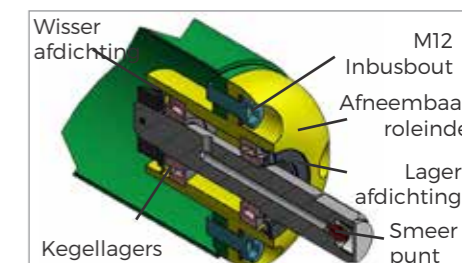

Roller Mowers

Opklapbare cirkelmaaier, 3-puntsuitvoering

Modellen MJ70-320, MJ70-410, MJ70-550

De MAJOR opklapbare cirkelmaaier in 3-puntsuitvoering is een maaier met een hoge capaciteit, geschikt voor het onderhouden van parken, sportterreinen en -velden. De hoge snelheid van de messen van 90m/s zorgt voor een zuigkracht, waardoor het gras voor het maaien wordt opgetild.

De rollen zorgen voor een professionele gestreepte afwerking. De vleugels klappen netjes in achter de tractor waardoor het transport veilig is en ook moeilijk bereikbare terreinen met de maaier toegankelijk zijn.

Scan de QR code

In het verleden hebben we diverse maaiers gebruikt, maar de MAJOR Cirkelmaaier MJ70-550 geeft absoluut de beste afwerking. We kunnen hiermee 6 hectare per uur maaien. Bovendien is de maaikwaliteit uitstekend en is de maaier zeer betrouwbaar

Gordon McMurdo,
Directeur bij Albar Turf

Productspecificaties			
Model	MJ70-320	MJ70-410	MJ70-550
Totale breedte	3,30m	4,20m	5,60m
Werkbreedte	3,20m	4,10m	5,50m
Transportbreedte	2,30m	2,00m	2,00m
kW	30-67 kW	37-75 kW	52-89 kW
Toerental	540	540	540
Maaihoogte	10-150mm	10-150mm	10-150mm
Rotoren	5	6	8
Aantal messen	10	12	16
Gewicht	910kg	1060kg	1280kg
Snelheid	90 m/s	90 m/s	90 m/s
Capaciteit @ 11km/hr	17 min / 1 ha	13min / 1 ha	10 min / 1 ha

- ✓ Standaard uitgerust met Walterscheid aftakassen
- ✓ Veilig transport door vleugelvergrendeling
- ✓ Zit compact achter de tractor wat het maaien vergemakkelijkt en kleinere draaicirkels mogelijk maakt
- ✓ Twee messystemen in één; met een eenvoudige aanpassing verandert u van vast mes in slingermes
- ✓ De maaier is gemaakt van Optim™ hoogwaardig staal. Hierdoor is de maaier lichter dan gelijksoortige maaiers met behoud van kwaliteit.
- ✓ Efficiënte en duurzame ledverlichting