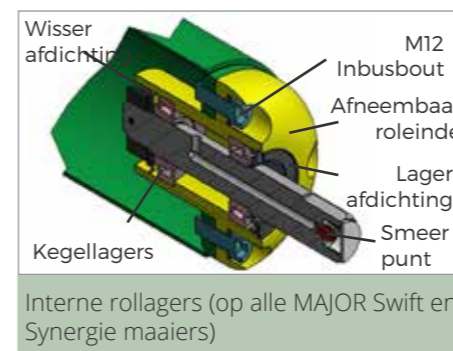

Productspecificaties		
Model	MJ70-410T	MJ70-550T
Totale breedte	4,20m	5,60m
Werkbreedte	4,10m	5,50m
Transportbreedte	2,00m	2,00m
kW	37-75 kW	52-89 kW
Toerental	540	540
Maaihoogte	10-150mm	10-150mm
Rotoren	6	8
Aantal messen	12	16
Gewicht	1390kg	1585kg
Snelheid	90 m/s	90 m/s
Capaciteit @ 11km/hr	13 min / 1 ha	10 min / 1 ha