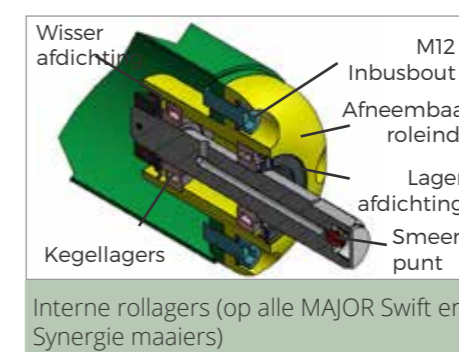

Vanuit de tractorcabine heeft men 100% zicht over de maaier wat deze maaier zeer geschikt maakt voor terreinen waar zicht belangrijk is. De MAJOR frontmaaier kan gecombineerd worden met een achtermaaier voor meer effectiviteit en maaicapaciteit. Voor smallere doorgangen kunnen delen van de opklapbare uitvoering ingeklapt worden.

- ✓ Geen bandensporen in het maaiveld
- ✓ De tandwielaandrijving voorkomt schade en problemen aan de maaier t.o.v. maaiers met v-snaaraandrijving
- ✓ Interne kegellagers bieden bescherming tegen vocht en vuil
- ✓ De rollen over de volledige breedte van de maaier zorgen ervoor dat de maaier de contouren van het maai-oppervlak perfect volgt en er een professioneel gestreepte afwerking ontstaat.
- ✓ Robuuste banden (6 ply) op de wielen garanderen en langere levensduur

Productspecificaties				
Model	MJ70-190F	MJ70-240F	MJ70-320F	MJ70-410F
Totale breedte	2,00m	2,50m	3,30m	4,20m
Werkbreedte	1,90m	2,40m	3,20m	4,10m
Transportbreedte	2,00m	2,50m	2,30m	2,00m
kW	18-52 kW	22-60 kW	30-67 kW	37-75 kW
Toerental	1000	1000	1000	1000
Maaihoogte	10-150mm	10-150mm	10-150mm	10-150mm
Rotoren	3	4	5	6
Aantal messen	6	8	10	12
Gewicht	450kg	535kg	905kg	1100kg
Snelheid	90 m/s	90 m/s	87 m/s	87 m/s
Capaciteit @ 11km/hr	28 min / 1 ha	22 min / 1 ha	17 min / 1 ha	13 min / 1 ha